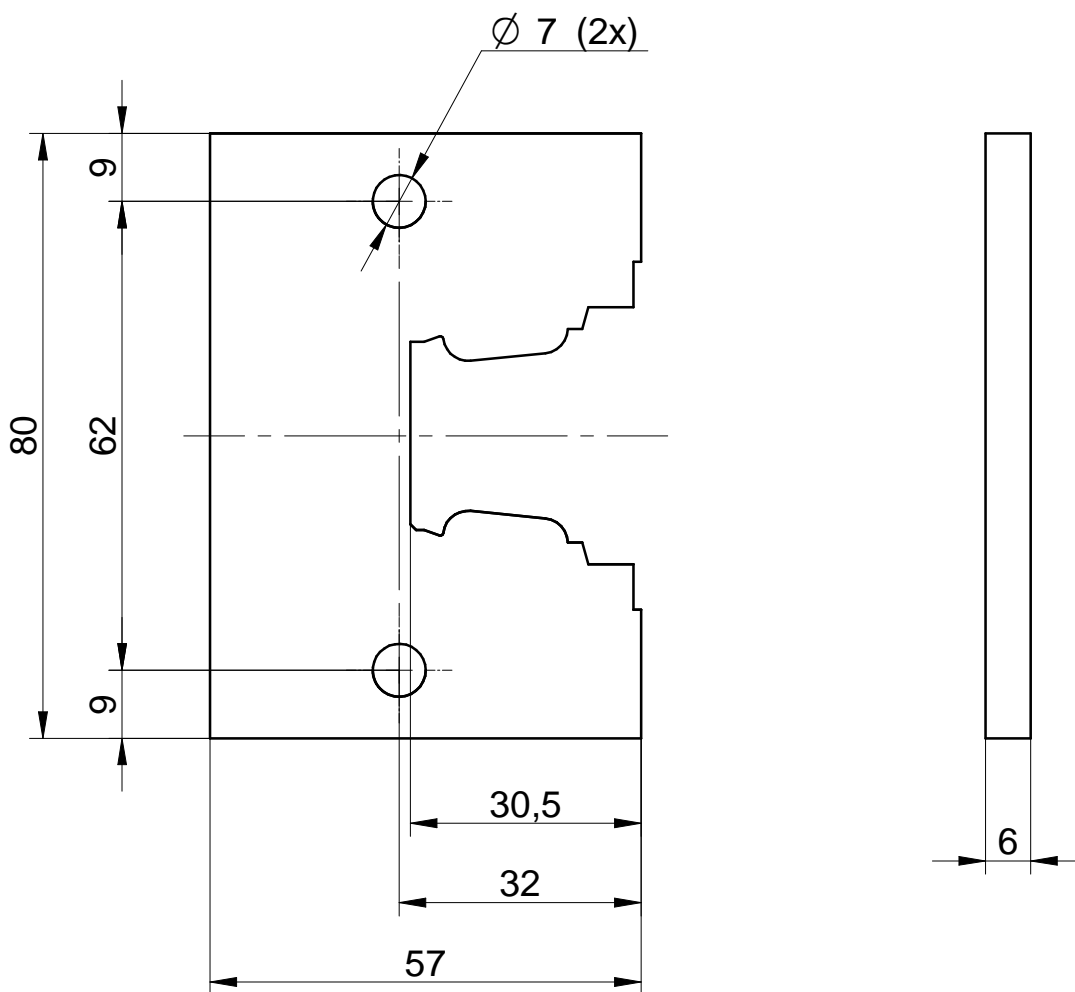

ROZMĚR	(0,5; 6>	(6; 30>	(30; 120>	(120; 400>	(400; 1000>	(1000; 2000>	(2000; 4000>	ROZMĚR	(2; 400>	(400; 1000>	(1000; 2000>	(2000; 4000>	(4000; 8000>	(8000; 12000>	(12000; 16000>
STŘEDNÍ m	±0,1	±0,2	±0,3	±0,5	±0,8	±1,2	±2	SVÁŘENEC	±1	±2	±3	±4	±5	±6	±7

www.hestego.cz

ISO 2768-mK

Index

01

Měřítko M

Hmotnost

Obj. číslo

Polotovár

Materiál

-

-

11323.21

Pozn. -

Název

STĚRAČ LITÝ

Číslo výkresu